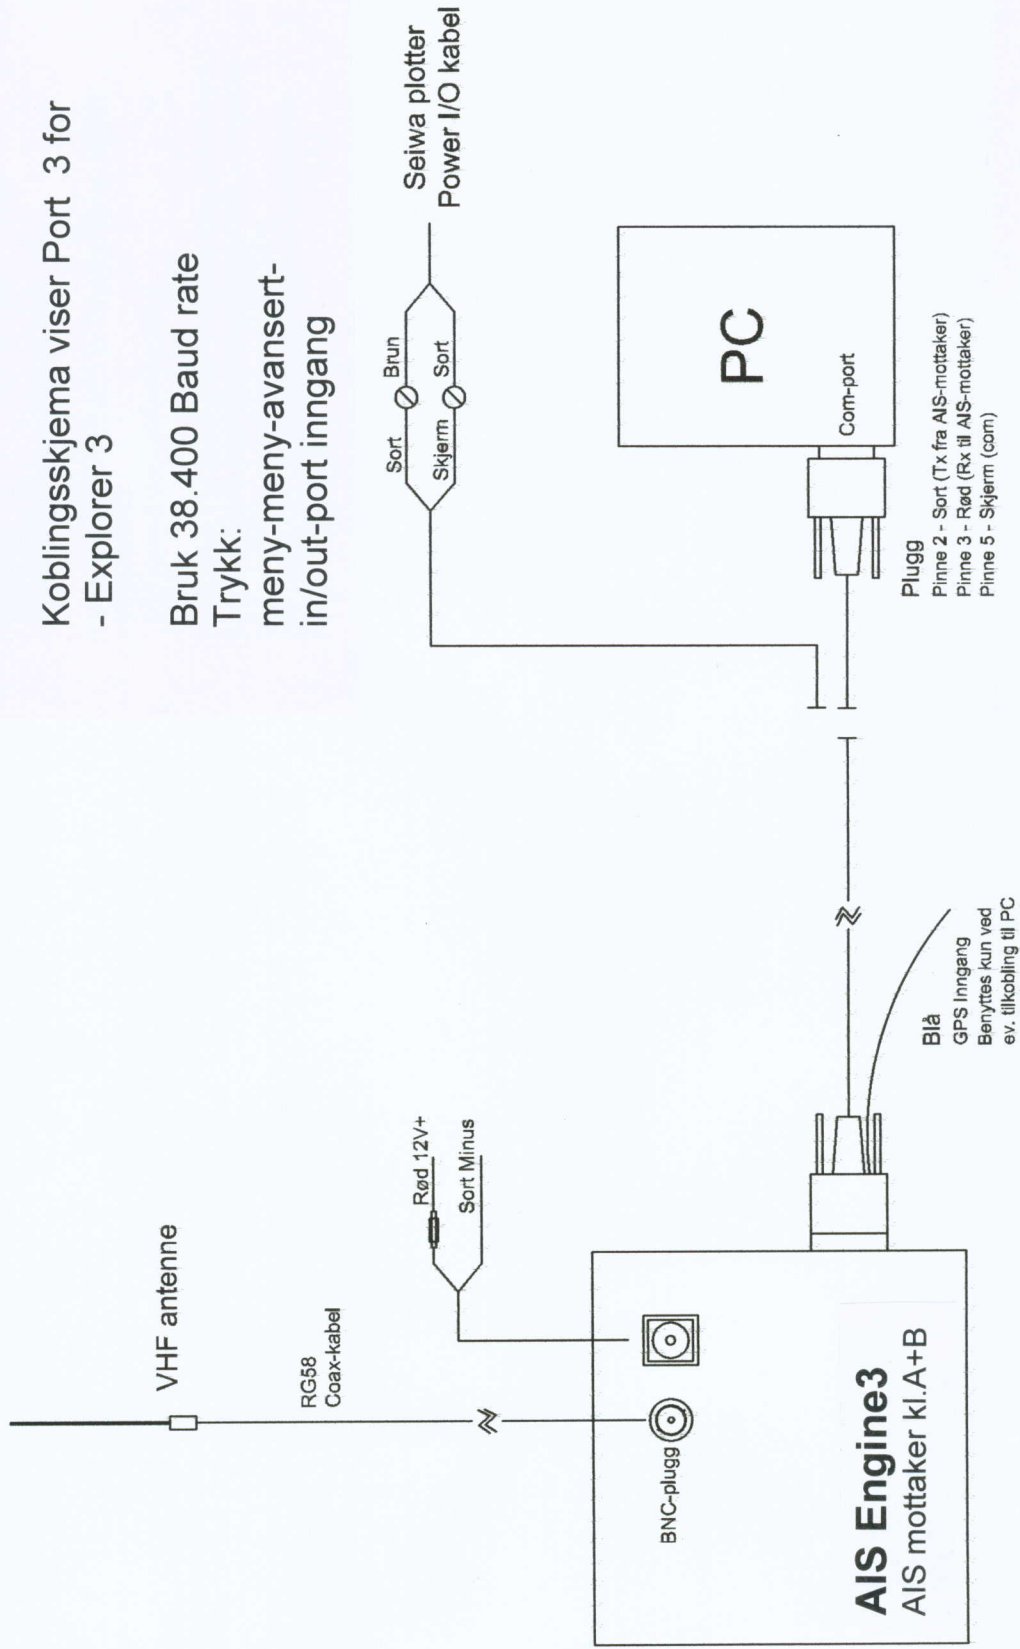

Koblingsskjema viser Port.2 for
- Explorer MK2plus , Barracuda
og SW501-SW701-SW1101

Koblingsskjema viser Port 3 for
- Explorer 3

Bruk 38.400 Baud rate

Trykk:
meny-meny-avansert-
in/out-port inngang

SEAWAVE AS
post@seawave.no