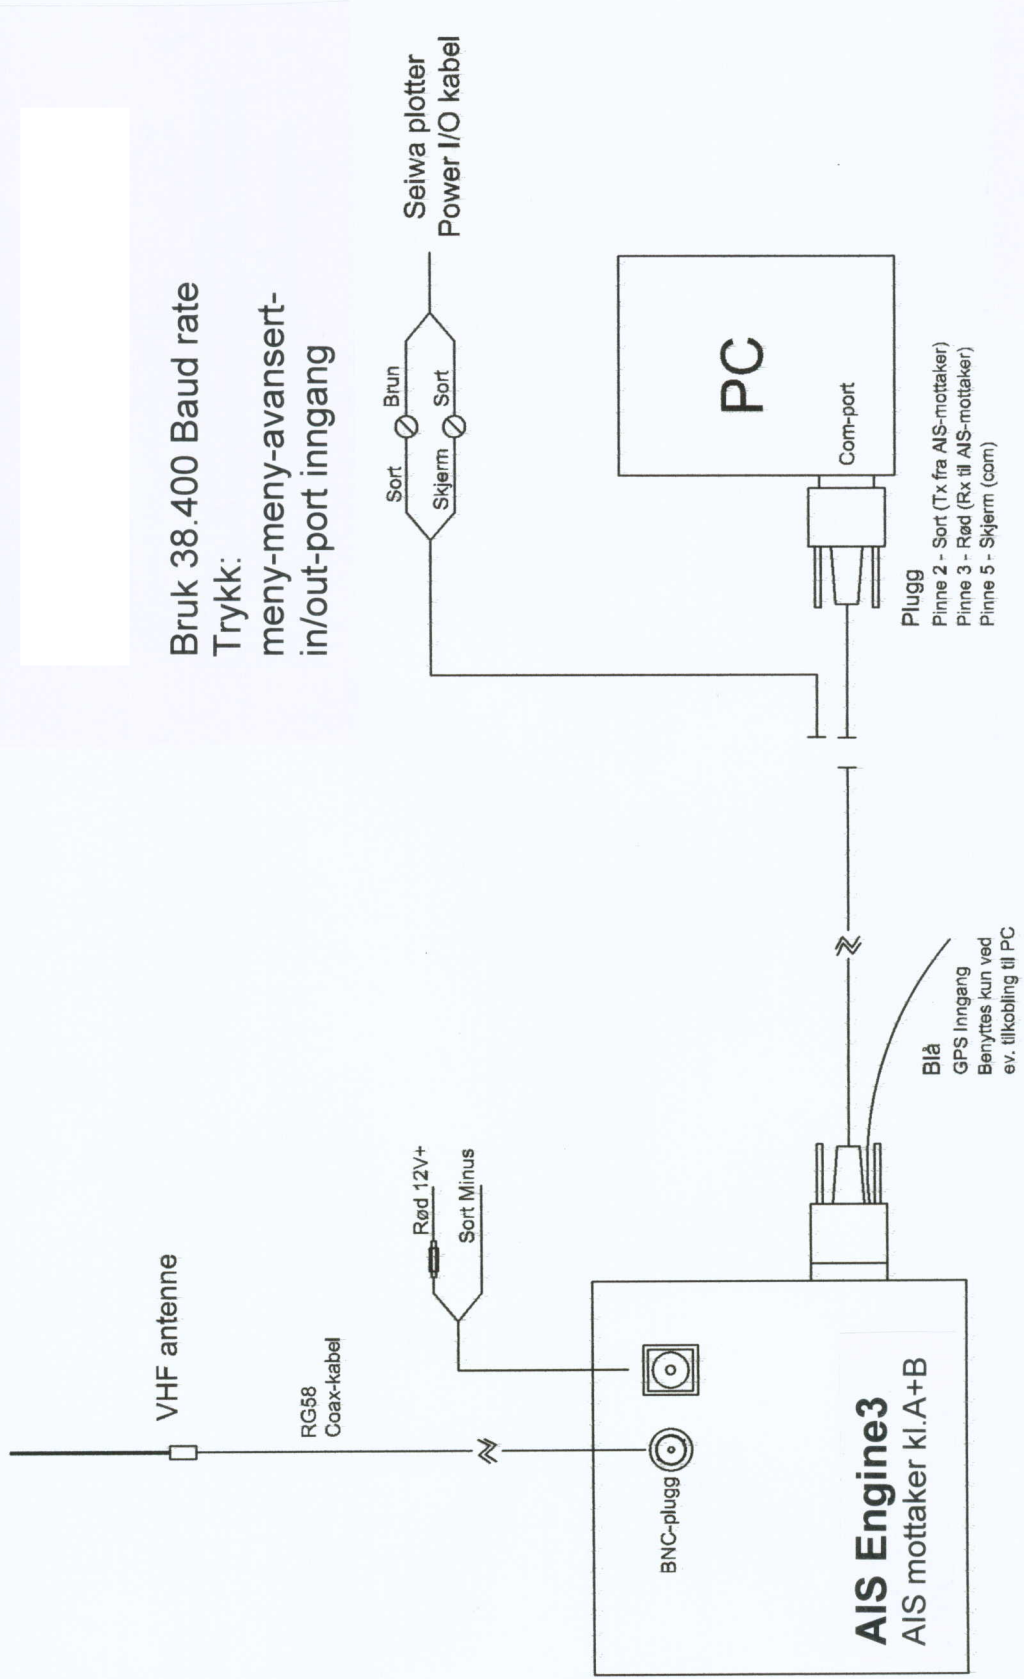

Koblingsskjema viser Port.2 for
- Explorer , Barracuda
og SW501-SW701-SW1101

Bruk 38.400 Baud rate

Trykk:

meny-meny-avansert-
in/out-port inngang

SEAWAVE AS
post@seawave.no